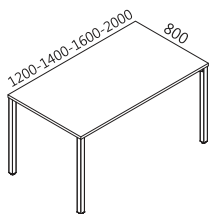

A través del sistema simple y fácil de usar, permite plegar la superficie de la mesa para facilitar el apilamiento y optimizar los espacios.

DINÂMICA &
FUNCIONAL

DESENHOS TÉCNICOS | DISEÑOS TÉCNICOS

MESA COLETIVAS

MESA QUADRADA

MESA RETANGULAR

*ALTURAS E TAMANHOS DIFERENTES SOB CONSULTA
MEDIDAS EM MILÍMETROS (largura x profundidade x altura**)

ACABAMENTOS | ACABADOS

TAMPOS

CASTAINE

TREVISO

TURIN