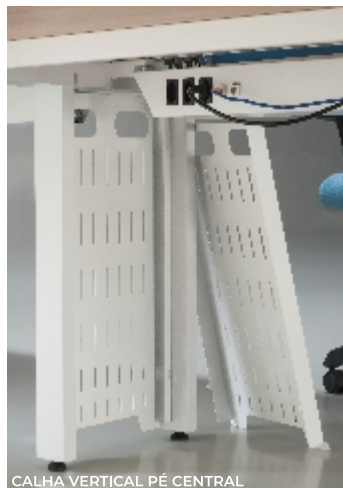

LINHA **GENOA**

UFFICIO®
EQUIPAMENTOS

 **Roal**®

GENOA

Conectividade e Colaboração

Genoa é o nome dado a vela de proa com maior captação de vento para melhor aproveitamento de impulsão do barco. Alinha através de um design envolvente e colaborativo, suporta uma variedade de estilos de trabalho. O resultado são ambientes dinâmicos que incentivam o desempenho e ajudam a difundir um cultura aberta e inovadora.

CONECTIVIDADE
PLUG & PLAY

CALHA VERTICAL PÉ CENTRAL

SISTEMA PASSAGEM FIAÇÃO

DIVISOR LATERAL METÁLICO

SUPOORTE PORTA MOCHILA

DESIGN
ADAPTÁVEL

AMBIENTES
PERSONALIZADOS

DIVISOR FRONTAL VIDRO