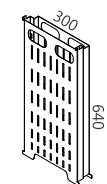

ARMÁRIO 4 PORTAS

ARMÁRIO AUXILIAR
SUPERIOR

NICHO FLOREIRA
CABECEIRA

DIVISOR FRONTAL
MDF PINTADO / VIDRO
ACRÍLICO / ESTOFADO

DIVISOR LATERAL
METÁLICO

CALHA VERTICAL
PÉ CENTRAL

CALHA VERTICAL
PÉ LATERAL

SOFÁ 2 LUGARES

*TAMANHOS DIFERENTES SOB CONSULTA

**MEDIDAS EM MILÍMETROS (largura x profundidade x altura)

ACABAMENTOS | ACABADOS

TAMPOS

ESTRUTURA METÁLICA

DIVISORES PINTADOS MDF