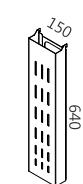

REUNIÃO

MESA REUNIÃO
6 PESSOAS

MESA REUNIÃO
8 PESSOAS

MESA REUNIÃO
01 MÓDULO CENTRAL

MESA REUNIÃO
02 MÓDULO CENTRAL

MESA REUNIÃO
03 MÓDULO CENTRAL

ACESSÓRIOS

ARMÁRIO AUXILIAR
INFERIOR

ARMÁRIO 4 PORTAS

ARMÁRIO AUXILIAR
SUPERIOR

NICHO FLOREIRA
CABECEIRA

DIVISOR FRONTAL
MDF PINTADO / VIDRO
ACRÍLICO / ESTOFADO

DIVISOR LATERAL
METÁLICO

CALHA VERTICAL
PÉ CENTRAL

CALHA VERTICAL
PÉ LATERAL

SOFÁ 2 LUGARES

*TAMANHOS DIFERENTES SOB CONSULTA

**MEDIDAS EM MILÍMETROS (largura x profundidade x altura)

ACABAMENTOS | ACABADOS

TAMPOS

ESTRUTURA METÁLICA

DIVISORES PINTADOS MDF