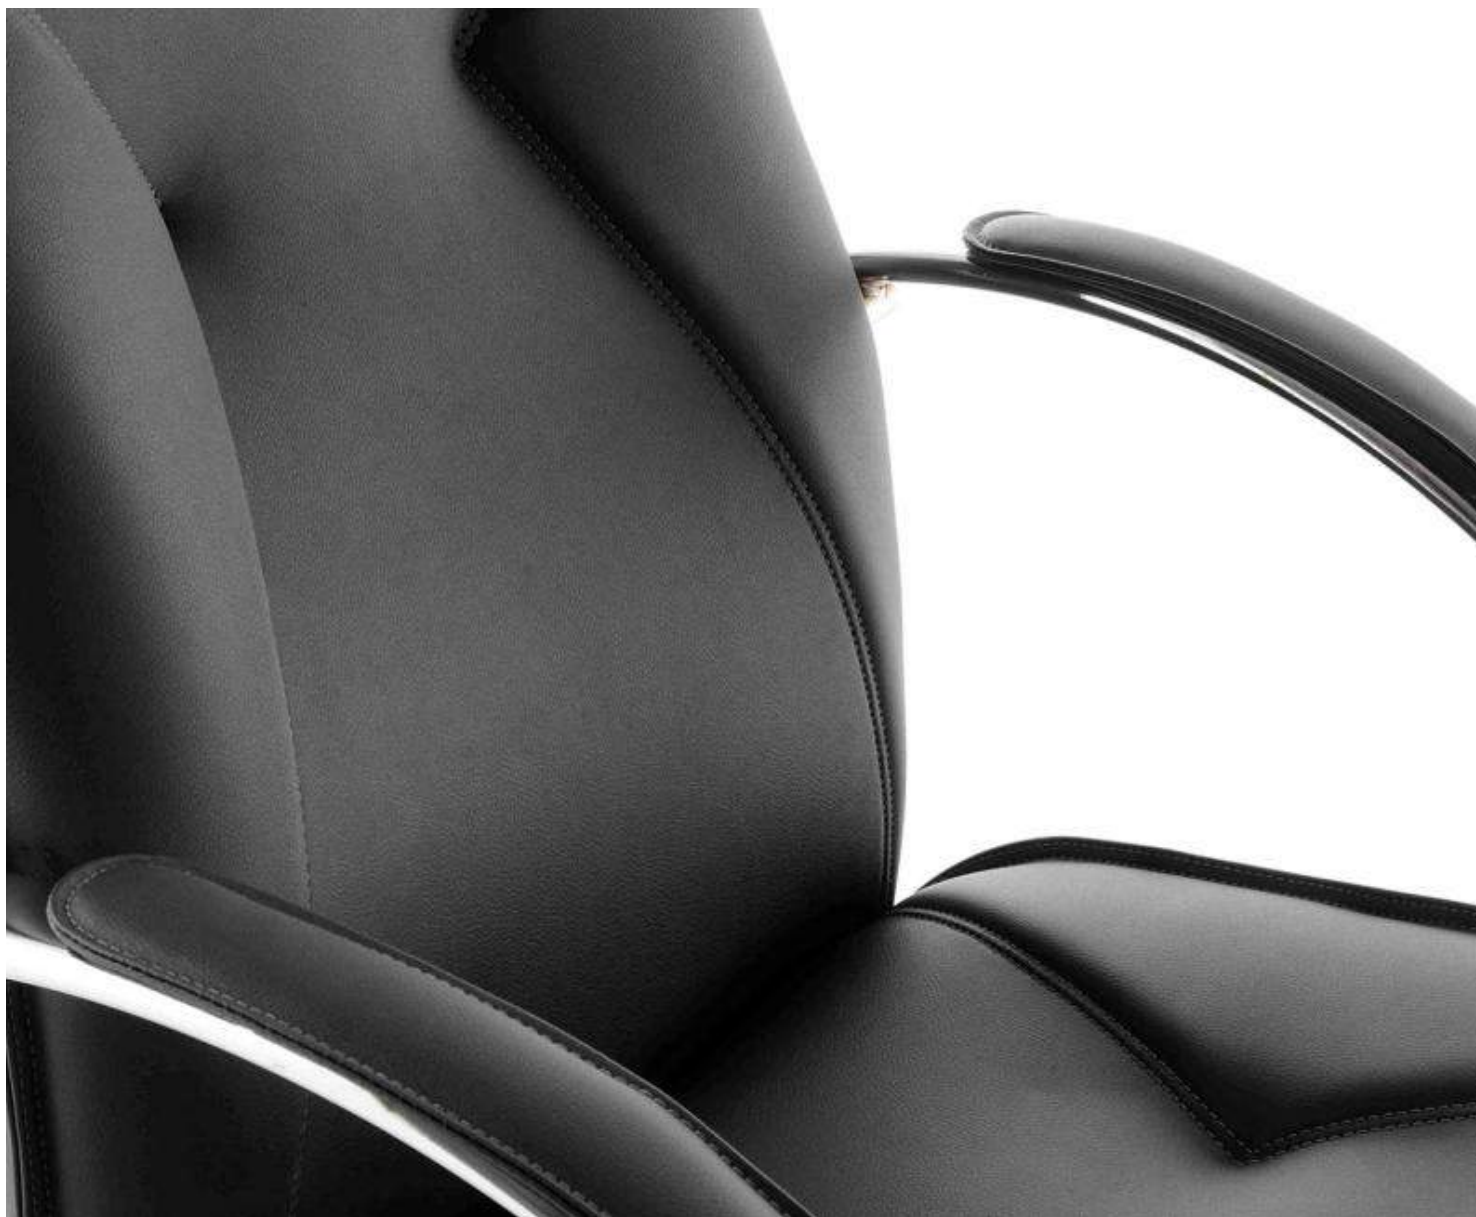

## Rendimiento y bienestar

El sillón Ergon fue diseñado centrado en el usuario. Su anatomía surge a través del estudio y análisis del cuerpo humano, creando un producto atractivo y funcional. Además de los aspectos funcionales, Ergon presenta líneas modernas y ligeras, proporcionando personalidad a los ambientes donde habita. Disponible en dos opciones de respaldo, permite su adaptación a diferentes espacios.

Modelo: Director

1. Cabezal tapizado.
2. Costura exclusiva.
3. Brazo cromado con soporte tapizado.

Modelo: Presidente

### Couro Ecológico

Preto

Branco

Marrom