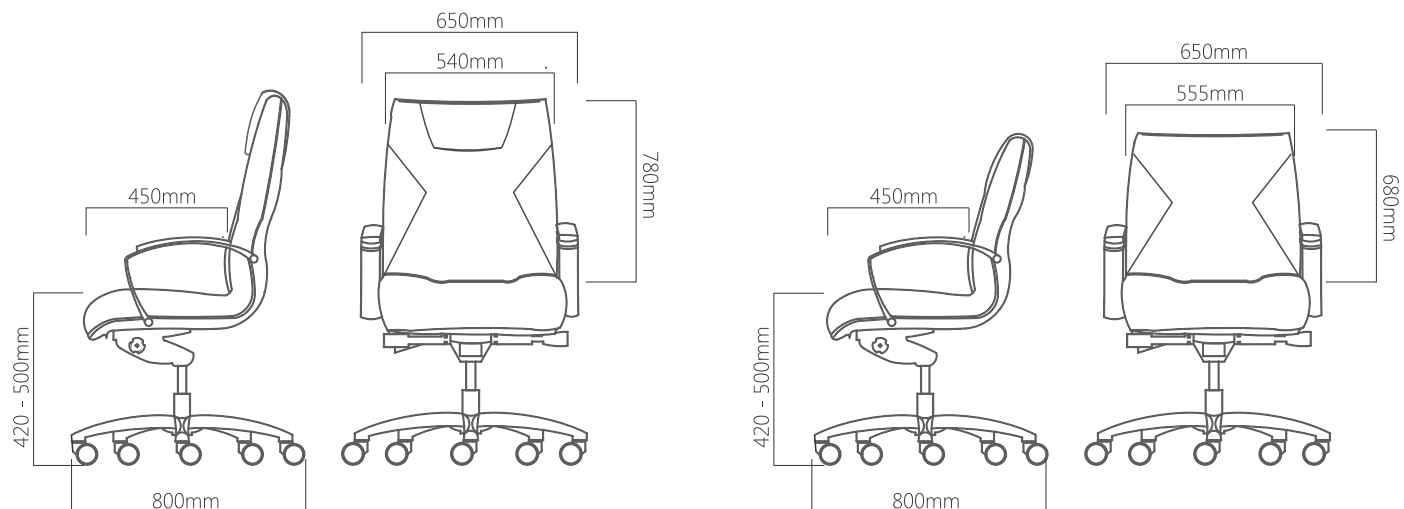

Especificaciones Generales:

Colores Disponibles:

Couro Ecológico

Preto

Branco

Marrom

Courino

Preto

Branco

Marrom

Vermelho

Laranja

Azul

Castor

Areia

Estrutura:

Alumínio